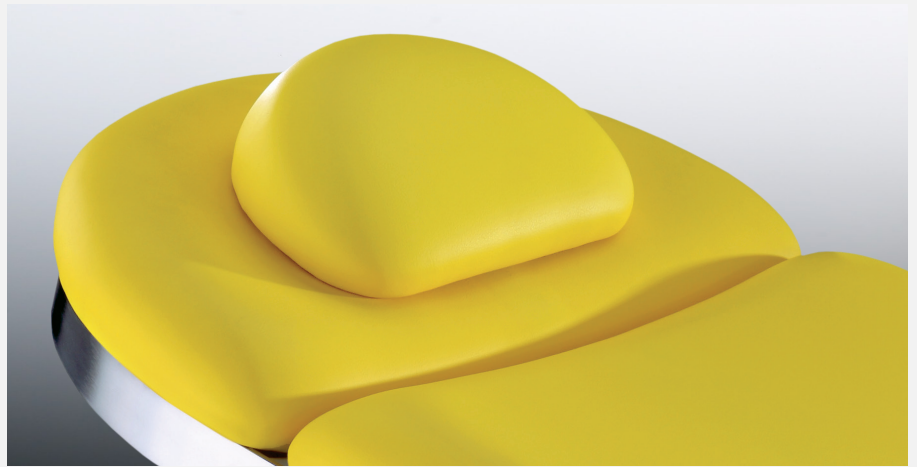

Farbkarte für Kunstlederbezüge

Polsterung

- Ergonomische Ausformung der Polstersegmente
- Abgerundete Ecken und Kanten
- Hochwertiger Kunstlederbezug
- Nahtlose Verarbeitung
- Optimale Reinigungs- und Desinfektionsmöglichkeiten
- Umfangreiches Farbspektrum ohne Aufpreis

 -50	 -56	 -63	 -67	 -75
Weiss	Beige	Limone	Limonade	Agave
 -73	 -61	 -65	 -53	 -58
Apricot	Karneol	Kirsch	Perle	Stone
 -55	 -62	 -74	 -80	 -81
Dolphin	Bleu	Atoll	Royal	Violett
 -107	 -83	 -96		
Graphitgrau	Schwarz	Schwarz, elektrisch ableitfähig		